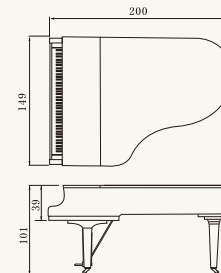

C1X

161cm (5'3")

Pictured in Polished Ebony

Représenté en finition noir brillant sur la photo

SILENT *Pianò* C1XSH *disklavier* & DC1XE3S

C2X

173cm (5'8")

Pictured in Polished Ebony

Représenté en finition noir brillant sur la photo

SILENT *Pianò* C2XSH *disklavier* & DC2XE3S

C3X

186cm (6'1")

Pictured in Polished Ebony

Représenté en finition noir brillant sur la photo

SILENT *Pianò* C3XSH disklavier *E* DC3XE3PRO

C5X

200cm (6'7")

Pictured in Polished Ebony

Représenté en finition noir brillant sur la photo

SILENT *Pianò* C5XSH disklavier *E* DC5XE3PRO

C6X

212cm (7')

Pictured in Polished Ebony

Représenté en finition noir brillant sur la photo

SILENT *Pianò* C6XSH disklavier *E* DC6XE3PRO

C7X

227cm (7'6")

Pictured in Polished Ebony

Représenté en finition noir brillant sur la photo

SILENT *Pianò* C7XSH disklavier *E* DC7XE3PRO