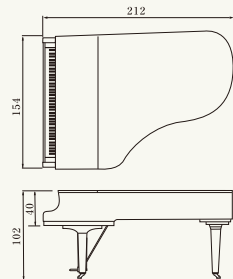

C1X

161cm (5'3")

Pictured in Polished Ebony

Représenté en finition noir brillant sur la photo

SILENT *Pianò* C1XSH *disklavier* & DC1XE3S

C2X

173cm (5'8")

Pictured in Polished Ebony

Représenté en finition noir brillant sur la photo

SILENT *Pianò* C2XSH *disklavier* & DC2XE3S

C3X

186cm (6'1")

Pictured in Polished Ebony

Représenté en finition noir brillant sur la photo

SILENT *Pianò* C3XSH disklavier *E* DC3XE3PRO

C5X

200cm (6'7")

Pictured in Polished Ebony

Représenté en finition noir brillant sur la photo

SILENT *Pianò* C5XSH disklavier *E* DC5XE3PRO

C6X

212cm (7')

Pictured in Polished Ebony

Représenté en finition noir brillant sur la photo

SILENT *Pianò* C6XSH disklavier *E* DC6XE3PRO

C7X

227cm (7'6")

Pictured in Polished Ebony

Représenté en finition noir brillant sur la photo

SILENT *Pianò* C7XSH disklavier *E* DC7XE3PRO