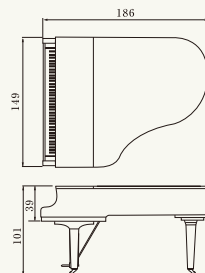

C1X

161cm (5'3")

Pictured in Polished Ebony

Représenté en finition noir brillant sur la photo

SILENT *Pianò* C1XSH *disklavier* & DC1XE3S

C2X

173cm (5'8")

Pictured in Polished Ebony

Représenté en finition noir brillant sur la photo

SILENT *Pianò* C2XSH *disklavier* & DC2XE3S

C3X

186cm (6'1")

Pictured in Polished Ebony

Représenté en finition noir brillant sur la photo

SILENT *Pianò* C3XSH disklavier *E* DC3XE3PRO

C5X

200cm (6'7")

Pictured in Polished Ebony

Représenté en finition noir brillant sur la photo

SILENT *Pianò* C5XSH disklavier *E* DC5XE3PRO

C6X

212cm (7')

Pictured in Polished Ebony

Représenté en finition noir brillant sur la photo

SILENT *Pianò* C6XSH disklavier *E* DC6XE3PRO

C7X

227cm (7'6")

Pictured in Polished Ebony

Représenté en finition noir brillant sur la photo

SILENT *Pianò* C7XSH disklavier *E* DC7XE3PRO