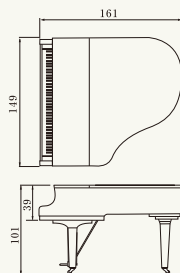

C1X

161cm (5'3")

Pictured in Polished Ebony

Représenté en finition noir brillant sur la photo

SILENT *Pianò* C1XSH *disklavier* & DC1XE3S

C2X

173cm (5'8")

Pictured in Polished Ebony

Représenté en finition noir brillant sur la photo

SILENT *Pianò* C2XSH *disklavier* & DC2XE3S

C3X

186cm (6'1")

Pictured in Polished Ebony

Représenté en finition noir brillant sur la photo

SILENT *Pianò* C3XSH disklavier *E* DC3XE3PRO

C5X

200cm (6'7")

Pictured in Polished Ebony

Représenté en finition noir brillant sur la photo

SILENT *Pianò* C5XSH disklavier *E* DC5XE3PRO

C6X

212cm (7')

Pictured in Polished Ebony

Représenté en finition noir brillant sur la photo

SILENT *Pianò* C6XSH disklavier *E* DC6XE3PRO

C7X

227cm (7'6")

Pictured in Polished Ebony

Représenté en finition noir brillant sur la photo

SILENT *Pianò* C7XSH disklavier *E* DC7XE3PRO