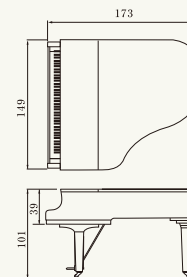

C1X

161cm (5'3")

Pictured in Polished Ebony

Représenté en finition noir brillant sur la photo

SILENT *Pianò* C1XSH *disklavier* & DC1XE3S

C2X

173cm (5'8")

Pictured in Polished Ebony

Représenté en finition noir brillant sur la photo

SILENT *Pianò* C2XSH *disklavier* & DC2XE3S

C3X

186cm (6'1")

Pictured in Polished Ebony

Représenté en finition noir brillant sur la photo

SILENT *Pianò* C3XSH disklavier *E* DC3XE3PRO

C5X

200cm (6'7")

Pictured in Polished Ebony

Représenté en finition noir brillant sur la photo

SILENT *Pianò* C5XSH disklavier *E* DC5XE3PRO

C6X

212cm (7')

Pictured in Polished Ebony

Représenté en finition noir brillant sur la photo

SILENT *Pianò* C6XSH disklavier *E* DC6XE3PRO

C7X

227cm (7'6")

Pictured in Polished Ebony

Représenté en finition noir brillant sur la photo

SILENT *Pianò* C7XSH disklavier *E* DC7XE3PRO